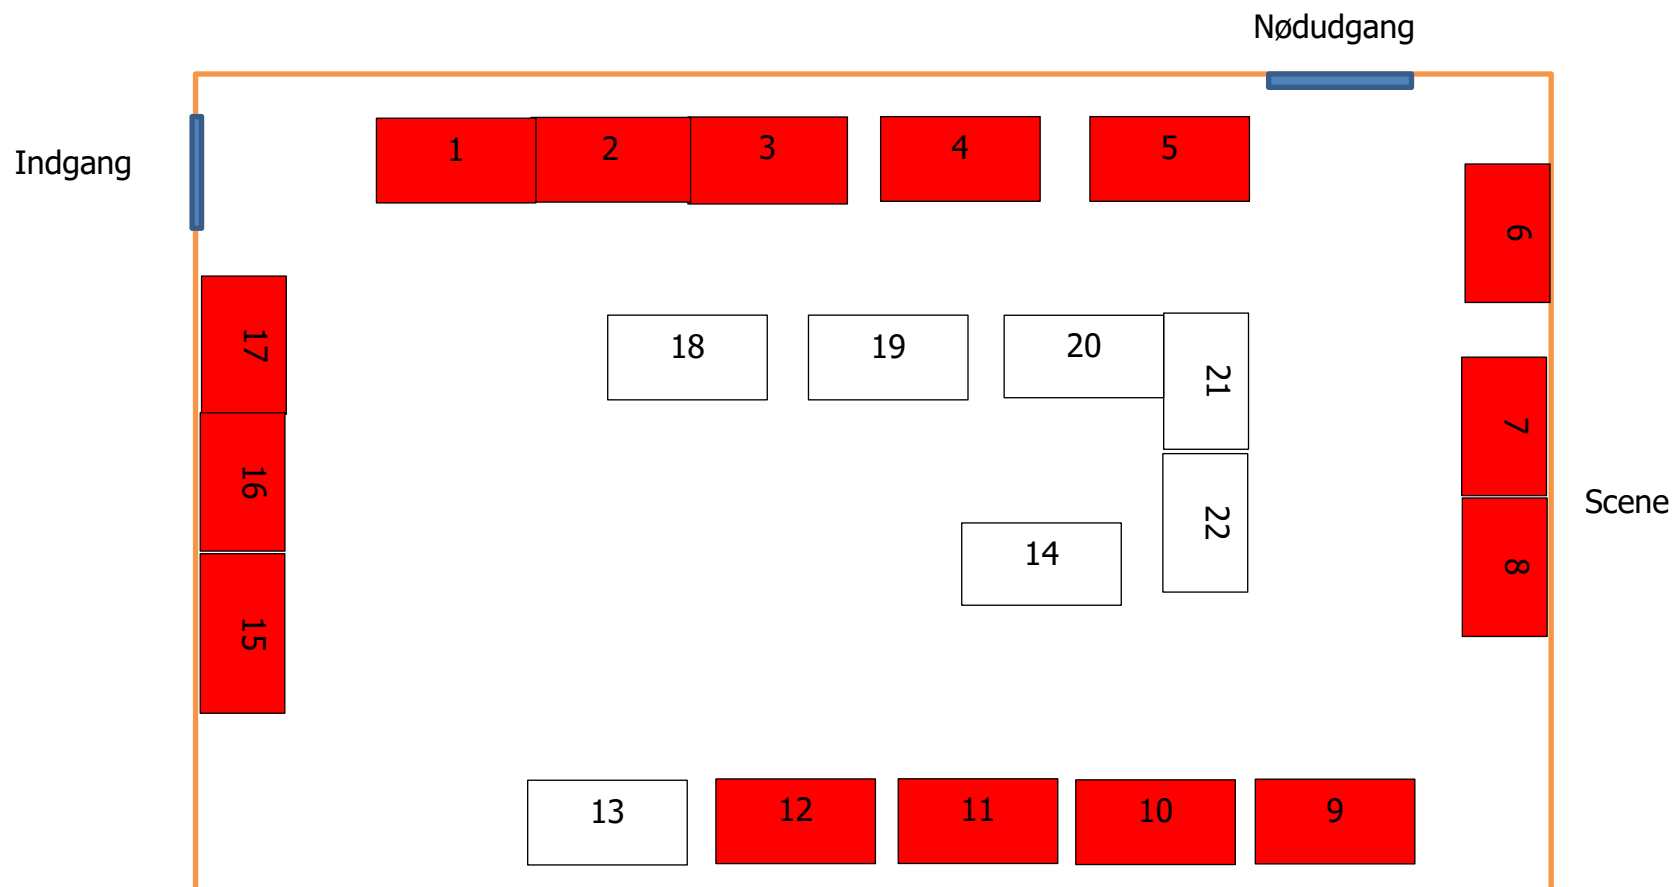

Julemarked 24. november 2018 kl. 10-15 tryk på link [Leje af stand](#)

Stande der er mærket med rød er optaget: pris pr stand $1,2 \times 0,9 = 1,08 \text{ m}^2$ 100,- kr.